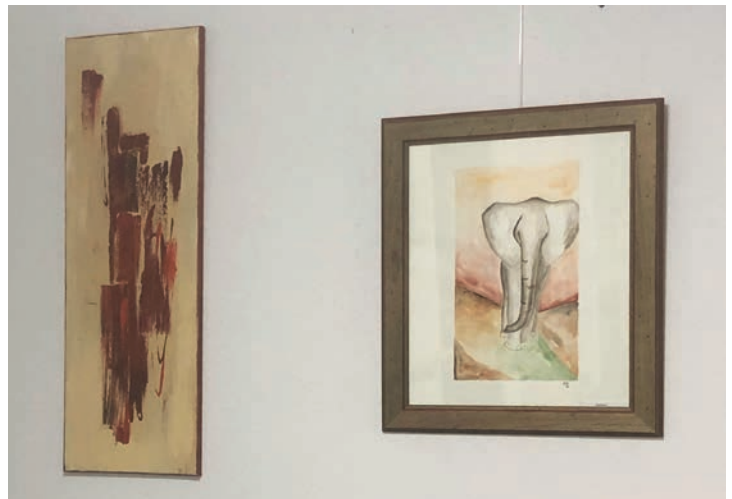

BETTINA NOWAK

Purple Moon, Acryl auf Keilrahmen 100 x 70 cm, 150 €

Lavendelfeld 2, Acryl auf Keilrahmen 40 x 50 cm
75 €

Lavendelfeld 3, Acryl auf Keilrahmen 40 x 50 cm
60 €

CHRISTINA HELLMICH

Birken I + II, Acryl, je 50 x 100 cm,
je 70 €

„birkitré“, Acryl,
50 x 70 cm, 60 €

Calla, Pastell, 48 x 68 cm,
90 € inkl. Rahmen

„in undis“, Acryl, 40 x 40 cm, 55 €

terra, Acryl 30 x 90 cm
55 €

Elefant, Aquarell, 50 x 60 cm,
60 € inkl. Rahmen

Chor, Acryl, 20 x 40 cm
30 €