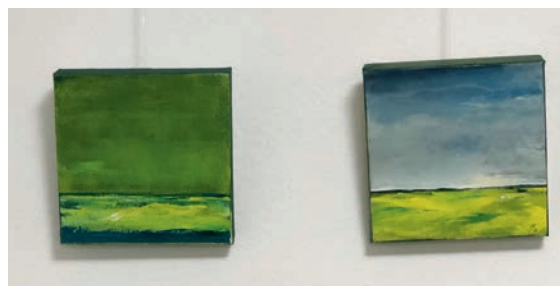

BETTINA NOWAK

Purple Moon, Acryl auf Keilrahmen 100 x 70 cm, 150 €

Lavendelfeld 2, Acryl auf Keilrahmen 40 x 50 cm
75 €

Lavendelfeld 3, Acryl auf Keilrahmen 40 x 50 cm
60 €

CHRISTINA HELLMICH

Birken I + II, Acryl, je 50 x 100 cm,
je 70 €

„birkitré“, Acryl,
50 x 70 cm, 60 €

Calla, Pastell, 48 x 68 cm,
90 € inkl. Rahmen

„in undis“, Acryl, 40 x 40 cm, 55 €

terra, Acryl 30 x 90 cm
55 €

Elefant, Aquarell, 50 x 60 cm,
60 € inkl. Rahmen

Chor, Acryl, 20 x 40 cm
30 €

Impression in grün, Rapsfeld, Acryl,
je 20 x 20 cm, je 30 €

BIANKA WACHENFELD

Zebra, 20 x 30 cm, 50 €

Kuscheltiger, 20 x 30 cm, 50 €

Huhn, 20 x 30 cm, 50 €

Löwe, 20 x 30 cm, 50 €

Friedrich, 20 x 30 cm, 50 €