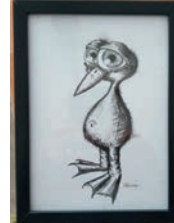

Impression in grün, Rapsfeld, Acryl,
je 20 x 20 cm, je 30 €

BIANKA WACHENFELD

Zebra, 20 x 30 cm, 50 €

Kuscheltiger, 20 x 30 cm, 50 €

Huhn, 20 x 30 cm, 50 €

Löwe, 20 x 30 cm, 50 €

Friedrich, 20 x 30 cm, 50 €

Dodovogel, 20 x 30 cm, 35 €

Fuzzie Gothic, 13 x 18 cm, 20 €

Rabe, 13 x 18 cm, 20 €

Blaufußtölpel, 13 x 18 cm, 20 €

Dancing Zebra, 13 x 18 cm, 20 €

BERND HESSNER

	Holzart	Größe	Preis (€)
	<p>Birne (geölt)</p>	<p>D = 21 cm</p>	<p>20</p>
	<p>Kirsche (geölt)</p>	<p>d = 11 cm</p>	<p>15</p>
	<p>Gestockte Birke (geölt)</p>	<p>d = 17,5 cm h = 8,5 cm</p>	<p>20 €</p>
	<p>Eibe (geölt)</p>	<p>d = 16 cm h = 16 cm</p>	<p>35 €</p>
	<p>Eschenahorn (geölt)</p>	<p>D = 18,5 cm</p>	<p>20 €</p>

BERND HESSNER

	Holzart	Größe	Preis (€)
	Haselnuss (geölt)	d = 11 cm h = 5 cm	10 €
	Kirsche (geölt)	d = 27 cm h = 10 cm	30 €
	Pflaume (geölt)	d = 18 cm h = 6 cm	15 €
	Walnuss (geölt)	d = 32 cm h = 9 cm	40€
	Weißbeiche (geölt)	d = 26 cm h = 9 cm	30 €